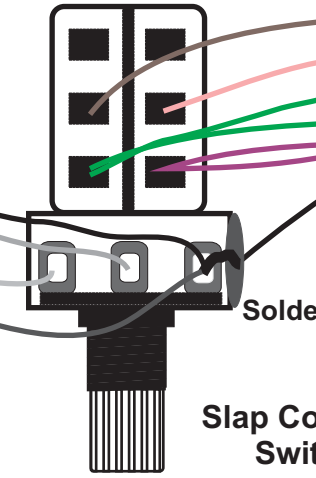

Visite nossa página [www.sonorus.com.br](http://www.sonorus.com.br)

Captador Ponte  
Rear Pick-Up

Captador braço  
Front Pick-Up

Bridge

MIDDLE

TREBLE

BASS

Active-Passive Switch

**VOLUME1**  
Push-Pull Switch

Slap Contour Switch

**VOLUME2**  
Push-Pull Switch

9V BATTERY

9V

OUTPUT JACK  
(STEREO)

Tip (hot output)

Ring (Battery gnd)