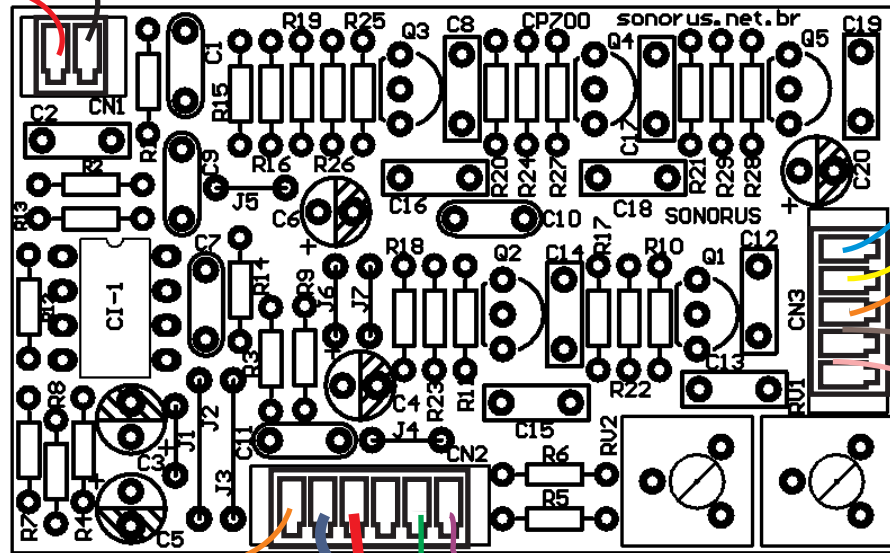

Ring (Battery gnd)      Sleeve (ground)

**SONORUS**  
Indústria Brasileira

**SONORUS CP-700S6**  
Wiring diagram(Diagrama de Ligações)

Visit [www.sonorus.com.br](http://www.sonorus.com.br) for additional details

Visite nossa página [www.sonorus.com.br](http://www.sonorus.com.br)

Captador Ponte  
Rear Pick-Up

Captador braço  
Front Pick-Up

Bridge

MIDDLE

TREBLE

BASS

Active-Passive Switch

**VOLUME1**  
Push-Pull Switch

Slap Contour Switch

**VOLUME2**  
Push-Pull Switch

9V BATTERY

9V

OUTPUT JACK  
(STEREO)

Tip (hot output)

Ring (Battery gnd)