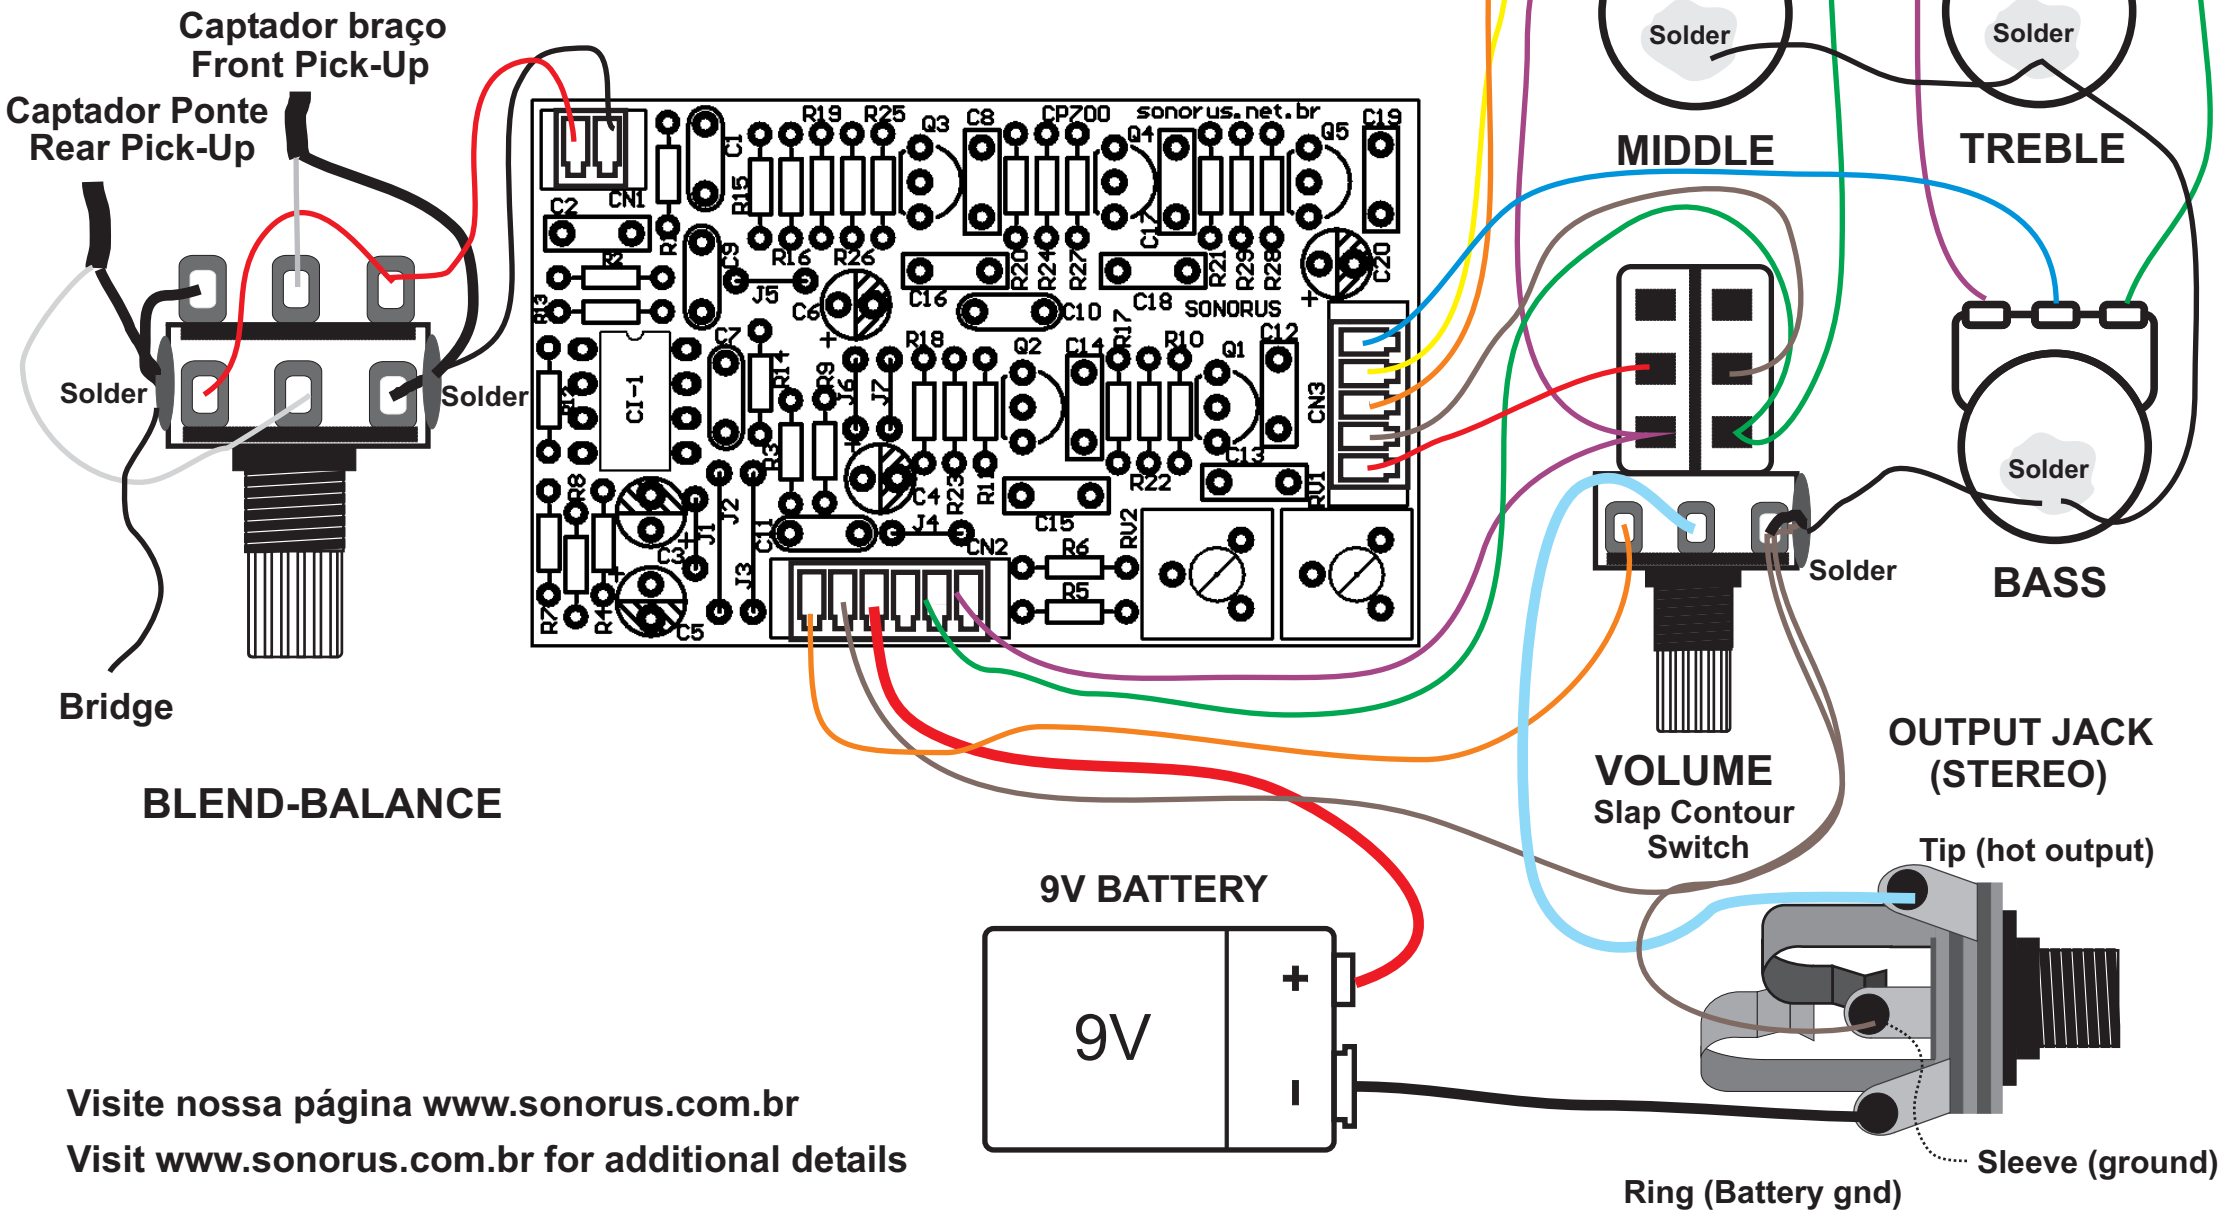

SONORUS
Indústria Brasileira

SONORUS CP-700S5
Wiring diagram (Diagrama de Ligações)

Visite nossa página www.sonorus.com.br
Visit www.sonorus.com.br for additional details

Ring (Battery gnd)   Sleeve (ground)