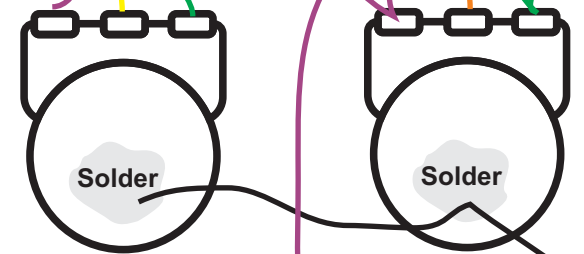

Ring (Battery gnd)      Sleeve (ground)

**SONORUS**  
Indústria Brasileira

**SONORUS CP-700S6**  
Wiring diagram(Diagrama de Ligações)

Visit [www.sonorus.com.br](http://www.sonorus.com.br) for additional details

Visite nossa página [www.sonorus.com.br](http://www.sonorus.com.br)

Captador Ponte  
Rear Pick-Up

Captador braço  
Front Pick-Up

Bridge

MIDDLE

TREBLE

BASS

Active-Passive Switch

**VOLUME1**  
Push-Pull Switch

Slap Contour Switch

**VOLUME2**  
Push-Pull Switch

9V BATTERY

9V

OUTPUT JACK  
(STEREO)

Tip (hot output)

Ring (Battery gnd)